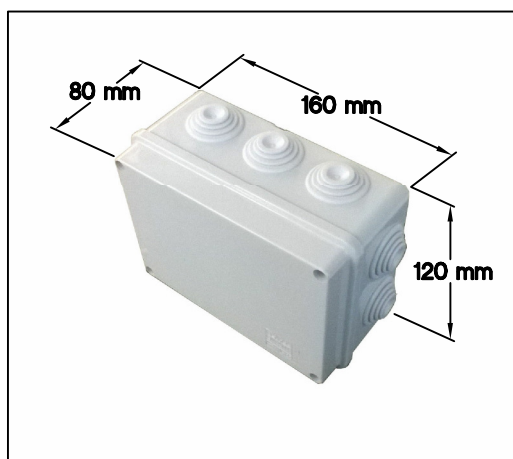

NON TAGLIARE  
DO NOT CUT

(NERO)  
BLACK  
-  
+  
RED  
(ROSSO)

3

Ingresso acqua calda  
Inlet hot water

Ingresso acqua fredda  
Inlet cold water

Uscita acqua miscelata  
Outlet mixed water

4

5