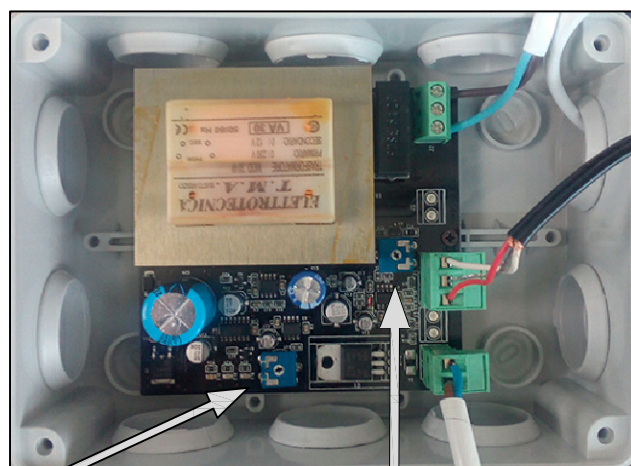

NON TAGLIARE  
DO NOT CUT

(NERO)  
BLACK  
-  
+  
RED  
(ROSSO)

3

Ingresso acqua calda  
Inlet hot water

Ingresso acqua fredda  
Inlet cold water

Uscita acqua miscelata  
Outlet mixed water

4

5