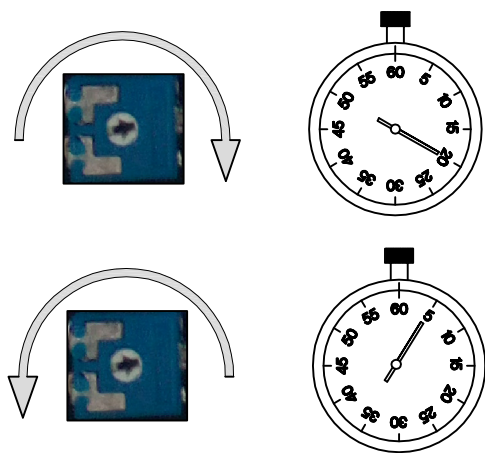

NON TAGLIARE  
DO NOT CUT

(NERO)  
BLACK  
-  
+  
RED  
(ROSSO)

3

Ingresso acqua calda  
Inlet hot water

Ingresso acqua fredda  
Inlet cold water

Uscita acqua miscelata  
Outlet mixed water

4

5

R2

R1