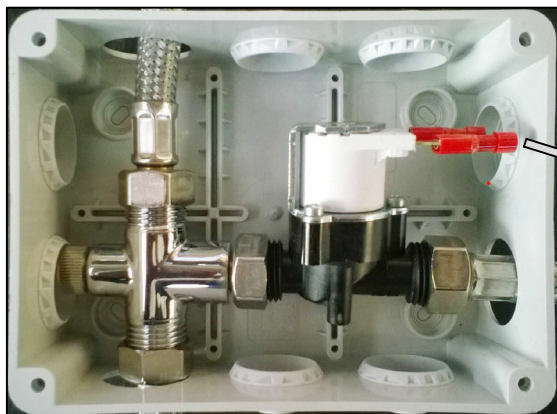

1

2

NON TAGLIARE
DO NOT CUT

(NERO)
BLACK
-
+
RED
(ROSSO)

3

Ingresso acqua calda
Inlet hot water

Ingresso acqua fredda
Inlet cold water

Uscita acqua miscelata
Outlet mixed water