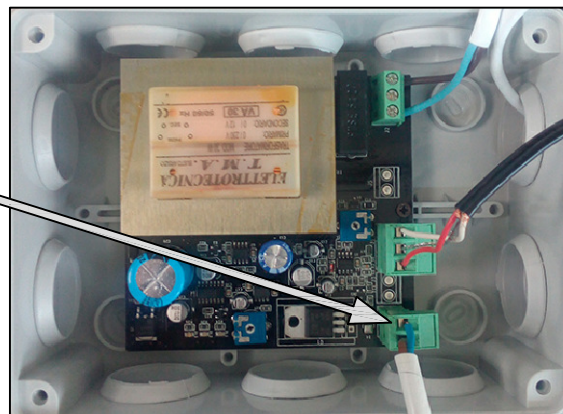

1

2

NON TAGLIARE
DO NOT CUT

(NERO)
BLACK
-
+
RED
(ROSSO)

3

Ingresso acqua calda
Inlet hot water

Ingresso acqua fredda
Inlet cold water

Uscita acqua miscelata
Outlet mixed water