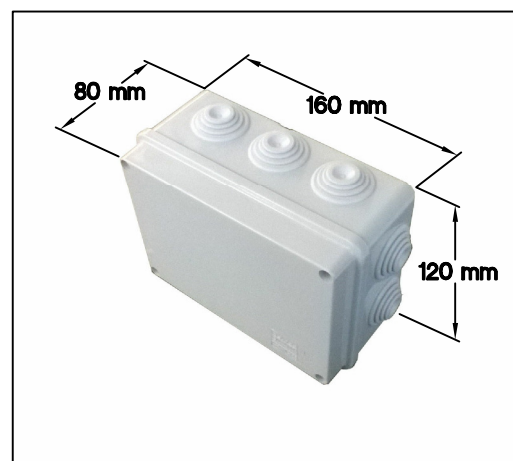

NON TAGLIARE  
DO NOT CUT

(NERO)  
BLACK  
-  
+  
RED  
(ROSSO)

3

Ingresso acqua calda  
Inlet hot water

Ingresso acqua fredda  
Inlet cold water

Uscita acqua miscelata  
Outlet mixed water

4

5