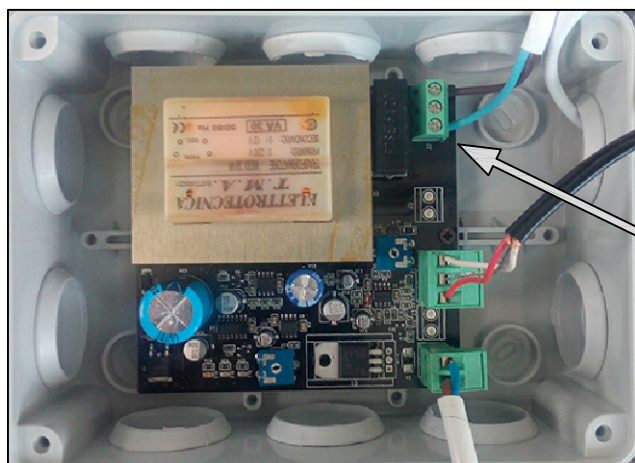

NON TAGLIARE  
DO NOT CUT

(NERO)  
BLACK  
-  
+  
RED  
(ROSSO)

3

Ingresso acqua calda  
Inlet hot water

Ingresso acqua fredda  
Inlet cold water

Uscita acqua miscelata  
Outlet mixed water

4

5